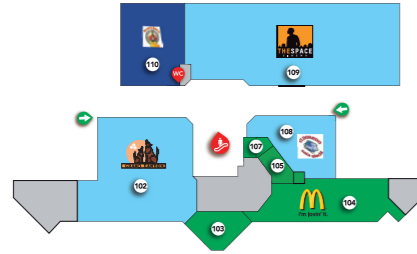

Lugagnano di Sona (VR) • S.S. 11 Verona Peschiera
www.lagrandemela.it

LA GRANDEMELA SHOPPINGLAND

IL TUO "MONDO" ...DI ESSERE!

#MONDOMELA

L'UNICO SHOPPINGLAND D'ITALIA

LA GRANDEMELA È SHOPPING, RISTORAZIONE, DIVERTIMENTO E MOLTO ALTRO ANCORA

TERZO LIVELLO

ABBIGLIAMENTO/CLOTHING

PRIMO LIVELLO

- 43 CAPORICCIO - *Abbigliamento uomo donna*
- 28 FASHION HOUSE - *Abbigliamento casual/Jeanseria*
- 6 FIORELLA RUBINO - *Abbigliamento donna*
- 50 DAN JOHN - *Abbigliamento uomo*
- 32 FLARE - *Abbigliamento donna*
- 24 GEOX - *Abbigliamento/Calzature*
- 25 GOLDEN POINT - *Calzetteria*
- 23 IMPERIAL - *Abbigliamento uomo donna*
- 11 INTIMISSIMI - *Intimo*
- 52 INVIDIAUOMO - *Camiceria*
- 49 MIXERI' - *Abbigliamento donna*
- 26 NUNA LIE - *Abbigliamento donna*
- 27 OKAIDI - *Abbigliamento bimbi*
- 16 OLTRE - *Abbigliamento donna*
- 42 OREGON TIMBERLAND CUCOIERIA - *Abbigliamento casual*
- 18 ORIGINAL MARINES - *Abbigliamento uomo donna bimbi*
- 2 PIAZZA ITALIA - *Abbigliamento uomo donna bimbi*
- 39 RAGNO - *Abbigliamento donna*
- 4 TANK - *Abbigliamento casual*
- 19 YAMAMAY - *Intimo*
- 9 UNDERCOLOURS OF BENETTON - *Intimo*
- 10 UPLA' MEGASTORE - *Abbigliamento casual/Jeanseria*
- 21 ZUIKI - *Abbigliamento donna*