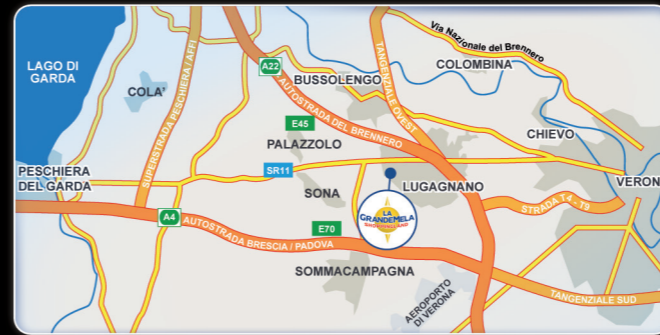

Visita il portale:

Visit the portal:
Besuchen Sie das Portal:

GIFT COMMUNITY
<http://www.lagrandemela.it>

Puoi acquistare la carta regalo de La GrandeMela presso il box informazioni situato al piano terra o sull'APP LAGRANDEMELA. You can buy La GrandeMela Gift Card at the Information Desk on the ground floor.

Come raggiungerci...
How to get here by car - Anfahrt im Auto

In Auto-by car-im auto:
S.S.11 Verona-Peschiera: uscita-exit-Ausfahrt Lugagnano di Sona
Autostrada A4 Milano-Venezia: uscita-exit-Autobahnausfahrt Sommacampagna
Autostrada A22 Modena-Brennero: uscita-exit-Autobahnausfahrt Verona Nord