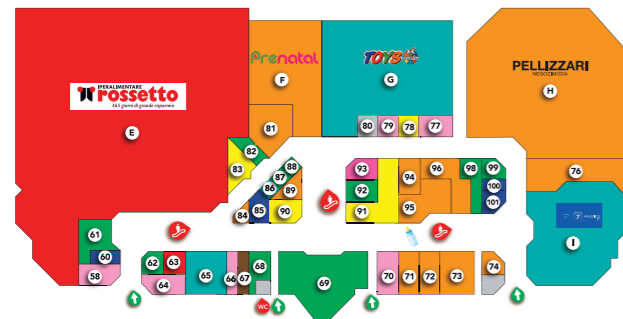

PRIMO LIVELLO

- 5 DELICIOUS - *Pasticceria*
- 56 GREEN BAR - *Bar/Caffetteria*
- 51 KONO HOUSE - *Gelateria*
- 37 LA CAFFETTERIA - *Bar/Caffetteria*
- 57 LA CONCHIGLIA - *Pizzeria*
- 48 LA PIADINERIA - *Piadineria*

SECONDO LIVELLO

- 68 ALICE PIZZA - *Ristorazione-Pizzeria*
- 98 POKÈ KAL - *Ristorazione*
- 99 BAR LA SVOLTA - *Bar/Caffetteria*
- 69 CIAO - *Self service*
- 62 BILLY TACOS - *Ristorazione*
- 87 GIRO'S IL PANINO ALTERNATIVO - *Paninoteca*
- 82 GIRO'S LAB - *Ristorazione*
- 92 CAFÈ TRE ARCHI - *Bar/Caffetteria*
- 61 PASTICCERIA SERENA/QUI - *Pasticceria/Ristorazione*
- 88 VANIGLIA - *Gelateria/Yogurteria*

TERZO LIVELLO

- 103 CADILLAC BAR - *Bar/Caffetteria*
- 104 MC DONALD'S - *Fast Food*
- 107 MEST CAFE' - *Bar/Caffetteria*
- 105 MEST FOOD - *Paninoteca/Ristorazione*

ALIMENTARI/FOOD AND GROCERY

SECONDO LIVELLO

- 63 CARNI EQUINE - *Macelleria equina*
- E IPERALIMENTARE ROSSETTO - *Ipermercato*

SECONDO LIVELLO

PRIMO LIVELLO

LEGENDA